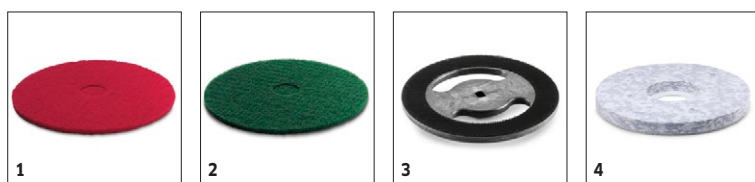

■ Standard. □ Accessoires optionnels.

BD 30/4 C BP PACK

1.783-230.0

		N° d'art.	Dureté/Type de brosse	Diamètre	Couleur	Quantité	Prix	Descriptif	
Brosses-disques									
Brosse-disque	1	6.670-127.0	moyen	280 mm	rouge	1 pièce(s)		Convient à toutes les tâches courantes de nettoyage, même sur sols délicats.	■
	2	6.670-128.0	souple	280 mm		1 pièce(s)		Pour le nettoyage et le lustrage des sols délicats.	□

■ Standard. □ Accessoires optionnels.

BD 30/4 C BP PACK

1.783-230.0

1-2

		N° d'art.	Longueur	Couleur	Quantité	Prix	Descriptif	
Lèvres d'aspiration pour suceur d'aspiration								
Raclettes d'aspiration	1	6.670-234.0		transparent	2 teilig		Jeu de lèvres d'aspiration spécialement conçues pour l'autolaveuse maniable BD 30/4 C composé d'une lèvre avant et d'une lèvre arrière. Polyuréthane longue durée et résistant à l'huile.	■
Kit lèvres d'aspiration Linatex	2	6.670-235.0					Jeu de lèvres d'aspiration spécialement conçues pour l'autolaveuse maniable BD 30/4 C composé d'une lèvre avant et d'une lèvre arrière. En caoutchouc naturel.	□

■ Standard. □ Accessoires optionnels.

BD 30/4 C BP PACK

1.783-230.0

KÄRCHER

		N° d'art.	Dureté/Type de brosse	Diamètre	Couleur	Quantité	Prix	Descriptif	
Pads									
Pad	1	6.371-153.0	moyennement souple	280 mm	rouge	5 pièce(s)		Permet le nettoyage de tous les sols. Convient à la tête de brossage D 55.	<input type="checkbox"/>
	2	6.371-154.0	moyennement dur	280 mm	vert	5 pièce(s)		Permet le nettoyage de sols fortement encrassés et le nettoyage en profondeur. Convient à la tête de brossage D 55.	<input type="checkbox"/>
Plateau d'entraînement pour pad									
Plateau d'entraînement pour pad	3	6.670-129.0		270 mm		1 pièce(s)		Plateau d'entraînement pour pad.	<input type="checkbox"/>
Pads mélaminé									
Pad en mélamine	4	6.371-019.0		265 mm	gris / blanc	2 pièce(s)		Jeu de pads mélaminé pour un nettoyage efficace des surfaces microporeuses.	<input type="checkbox"/>