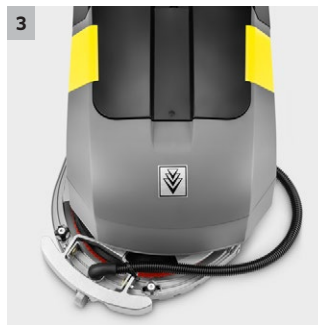

3 Suceur d'aspiration oscillant courbe

- Aspiration de l'eau fiable, même dans des courbes étroites.
- Si besoin, une aspiration en arrière est également possible.