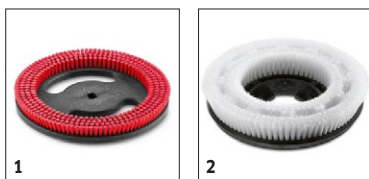

Équipement

Brosse-disque	■
Système à deux réservoirs	■
Batterie	■
Chargeur	■
Roues de transport	■
Suceur d'aspiration coudé	■
■ Standard.	

BD 30/4 C BP PACK 1.783-230.0

		N° d'art.	Quantité	Tension de la batterie	Capacité de la batterie	Type de batterie	Prix	Descriptif	
Chargeurs									
Chargeur	1	6.670-130.0	1 pièce(s)			séparé		Chargeur rapide universel avec une plaque enfichable. Cordon secteur à commander séparément.	■
Batteries									
Batterie seulement pour remplacement BD	2	6.670-126.0	1 pièce(s)	36,5 V	5,2 Ah	Lithium-ion		Batterie de recharge Li-ion (36,5 V / 5,2 Ah), rechargeable avec le chargeur rapide prévu à cet effet via un connecteur.	■

■ Standard. □ Accessoires optionnels.

BD 30/4 C BP PACK

1.783-230.0

		N° d'art.	Dureté/Type de brosse	Diamètre	Couleur	Quantité	Prix	Descriptif	
Brosses-disques									
Brosse-disque	1	6.670-127.0	moyen	280 mm	rouge	1 pièce(s)		Convient à toutes les tâches courantes de nettoyage, même sur sols délicats.	■
	2	6.670-128.0	souple	280 mm		1 pièce(s)		Pour le nettoyage et le lustrage des sols délicats.	□