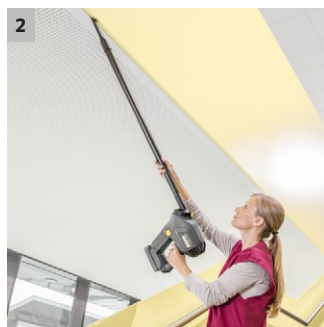

## HV 1/1 Bp Fs

Aspirateur à main sans fil HV 1/1 Bp Fs : léger, puissant, polyvalent et idéal pour le nettoyage des bâtiments grâce au kit d'accessoires comprenant un suceur pour fauteuils, sol et fentes.

### 1 Grande surface de filtration et turbine efficace

- Capacité de nettoyage élevée sur toutes surfaces.

### 2 Maniable, léger et souple d'utilisation

- Travail possible dans toutes les directions (utilisation à 360°).