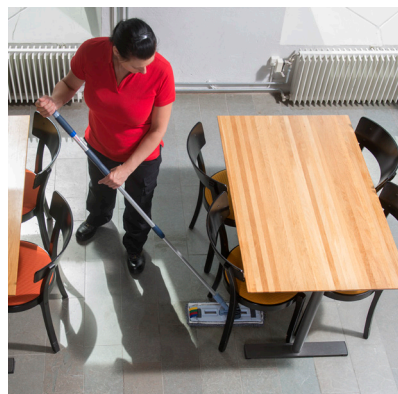

UltraSpeed Pro

Starterkit Compact 15 litres

Description produit

UltraSpeed Pro est un système de nettoyage des sols moderne selon la méthode seau-pressé. Quelques soient vos exigences, le kit UltraSpeed Pro améliorera vos performances de nettoyage en rendant votre travail plus rapide, plus ergonomique et au final plus économique.

L'[UltraSpeed Pro Starterkit Compact](#) est un système simple seau-pressé composé d'un seau de 15l avec code couleur bleu, d'une presse à essorer, d'un support et d'une frange en microfibre [r-MicroSpeed Max](#).

Le manche est disponible séparément. Nous vous recommandons d'utiliser le manche télescopique de Vileda Professional pour compléter le système.

Il existe également une large gamme de franges pour couvrir tous les besoins de nettoyage.

r-MicroSpeed Max

- ✓ Excellent confort de glisse
- ✓ Nettoyage multi-dimensionnel
- ✓ 100% recyclable grâce à sa composition mono-matière
- ✓ Contient 36% de polyester recyclé

Application

L'UltraSpeed Pro Starterkit Compact est un système seau/pressé de nettoyage des sols compact et efficace pour l'entretien de petites à moyennes surfaces.

Avantages

- ✓ Presse à essorer – facile, rapide et efficace
- ✓ Éco-responsable, Le seau est fabriqué avec plus de 50% de plastique recyclé et est certifié Plastica Seconda Vita
- ✓ Compact - se range facilement dans les petits espaces
- ✓ Frange composée de 35% de microfibres recyclées
- ✓ Ergonomique - poids plume, pas besoin de se pencher, aide pour la prévention des trouble musculo-squelettique
- ✓ Hygiénique - pas de contact entre les mains, l'eau et la frange
- ✓ Utilisation facile - ne nécessite pas de formation
- ✓ Convient pour le nettoyage vertical, le nettoyage des escaliers

Spécifications techniques

- ✓ Composition :
  Seaux : 45% de Polypropylène vierge, 55% de Polypropylène recyclé et acier galvanisé
  Presse : Polypropylène
  Support frange : Polypropylène, polyoxyméthylène et polyamide, acier inoxydable
  Frange r-MicroSpeed Max : 100 % Polyester
- ✓ Dimensions : 37,5 x 28,5 x 43 cm
- ✓ Poids : 2300 gr

n° TSU	Description	Couleur	Format	Pces/emb.	Emb./crt	n° BCU
174027	UltraSpeed Pro Starterkit Compact 15l	bleu/gris	37,5 x 28,5 x 43 cm	1	1	174029
111380	Manche télescopique	aluminium	100-180 cm	1	10	111385