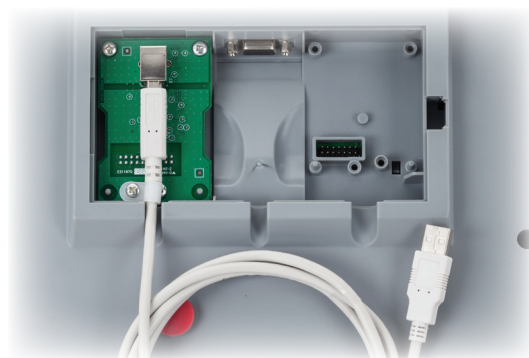

Deux afficheurs rétroéclairés permettent à deux opérateurs de réaliser des opérations de pesage rapides et faciles

Grâce à ses nombreuses fonctions, la balance Valor 7000 est l'un des produits les plus conviviaux du marché. Deux grands afficheurs permettent à deux opérateurs de partager une même balance. En outre, les résultats du pesage sont parfaitement lisibles à distance. L'afficheur de 38,1 mm à l'avant et celui de 25,4 mm à l'arrière sont tous deux dotés d'un rétroéclairage LCD pour encore plus de clarté. Utilisez les éclairages de contrôle pour encore plus de clarification et la confirmation de vos résultats.

Une stabilisation rapide permet d'atteindre une productivité sans pareil

Obtenez vos résultats en un clin d'oeil ! La balance Valor 7000 permet d'obtenir des résultats précis en à peine une seconde. Maximisez votre temps et augmentez votre productivité grâce à des résultats rapides et précis. Grâce à la balance Valor 7000, le temps des problèmes de productivité et de résultats instables est révolu.

Une connectivité standard et des options flexibles

Un port RS232 en standard complété en option d'un port Ethernet, d'un deuxième port RS232 et d'un port USB offrent des possibilités supplémentaires pour le transfert de données et permettent d'établir des connexions avec plusieurs périphériques.

Homologations

La conception de la balance Valor 7000 est certifiée NSF, homologuée USDA-AMS et prend en charge les systèmes certifiés HACCP.

En outre, les modèles Valor 7000...M sont conçus et développés de manière à respecter les exigences des directives OIML et IPFNA (Instruments de Pesage à Fonctionnement Non Automatique) nécessaires dans des applications légales et réglementaires des industries classiques, magasins ou laboratoires de contrôle qualité. Les modèles Valors 7000...M ont été conçus et contrôlés pour répondre ou dépasser les exigences de précision de Classe III, conformément aux directives CE et à la norme EN45501.