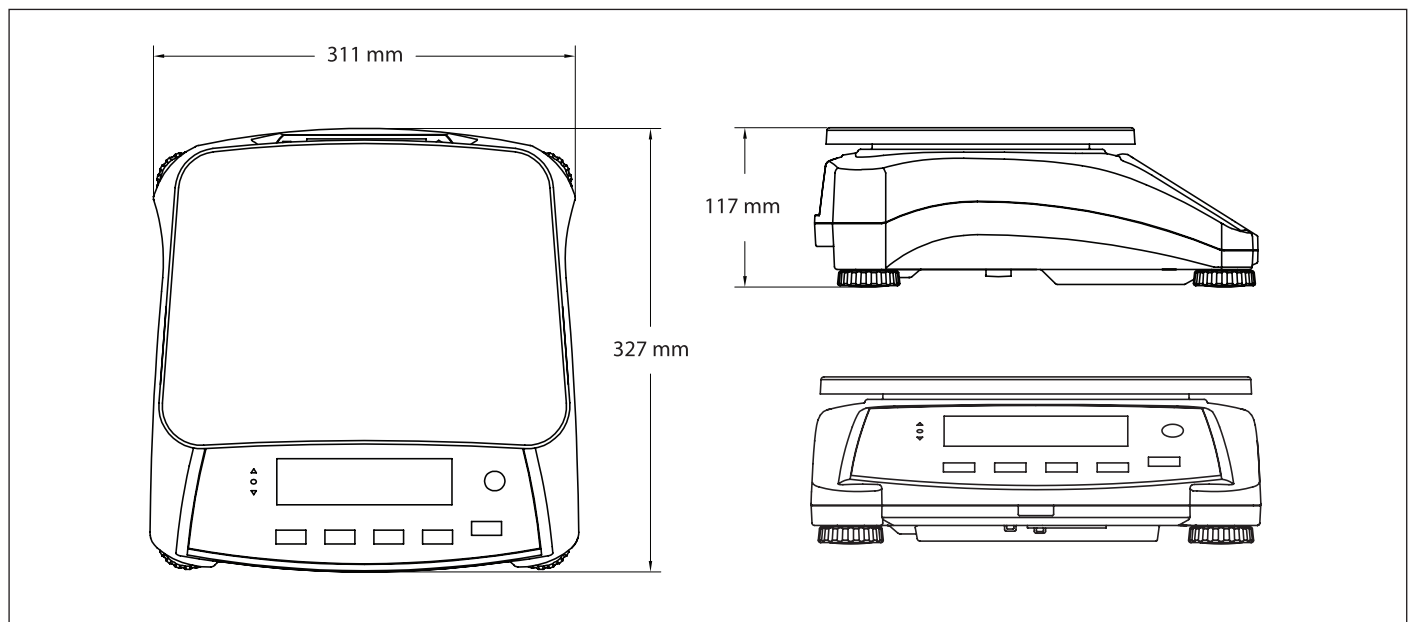

Dimensions extérieures

Valor® 7000 Balances compactes

Modèle	V71P1502T	V71P3T	V71P6T	V71P15T	V71P30T
Portée par défaut x précision	1,5 kg × 0,00005 kg 1 500 g × 0,05 g	3 kg × 0,0001 kg 3 000 g × 0,1 g	6 kg × 0,0002 kg 6 000 g × 0,2 g	15 kg × 0,0005 kg 15 000 g × 0,5 g	30 kg × 0,001 kg 30 000 g × 1 g
Modèle certifié	V71P1502T-M	V71P3T-M	V71P6T-M	V71P15T-M	V71P30T-M
Portée certifiée x précision	1,5 kg × 0,0005 kg 1 500 g × 0,5 g	3 kg × 0,001 kg 3 000 g × 1 g	6 kg × 0,002 kg 6 000 g × 2 g	15 kg × 0,005 kg 15 000 g × 5 g	30 kg × 0,01 kg 30 000 g × 10 g
Résolution affichée maximum	1:30000	1:30000	1:30000	1:30000	1:30000
Fabrication	Plateau inox, boîtier en plastique ABS				
Unités de pesage	kg, g, lb, oz, lb:oz				
Applications	Pesage, Plus-Moins, Pourcentage de vérification, Pesage en pourcentage, Accumulation				
Afficheur	Avant : afficheur LCD d'une hauteur de 40 mm avec rétroéclairage blanc, 6 chiffres, 7 segments Arrière : afficheur LCD d'une hauteur de 26 mm avec rétroéclairage blanc, 6 chiffres, 7 segments				
Indicateurs Plus-Moins	3 LED (jaune, vert, rouge) avec fonctionnement configurable et bip d'alerte				
Clavier	5 touches mécaniques + 2 capteurs sans contact				
Plage de zéro	4 % ou 20 % de la portée maximale de la balance				
Plage de tare	Portée maximale par soustraction				
Temps de stabilisation	1 seconde				
Zéro suiveur	Désactivé ; 0,5 ; 1 ou 3 divisions				
Surcharge maximale admise	150 % de la portée				
Alimentation	100-240 V CA/Alimentation universelle interne 50/60 Hz, batterie interne rechargeable				
Autonomie de la batterie	210 heures en fonctionnement continu avec un temps de rechargement de 12 heures				
Étalonnage	Externe, avec poids d'étalonnage sélectionnable par l'utilisateur				
Interface	Port RS232, 2e port en option RS232, USB, Ethernet				
Température de fonctionnement	De -10 °C à 40 °C				
Indice de protection	IP43				
Taille du plateau (l × L)	300 × 225 mm				
Dimensions de la balance (l × L × H)	311 × 327 × 117 mm				
Poids à l'expédition (l × L × H)	397 × 447 × 195 mm				
Poids net	4,2 kg				
Poids à l'expédition	5,45 kg				