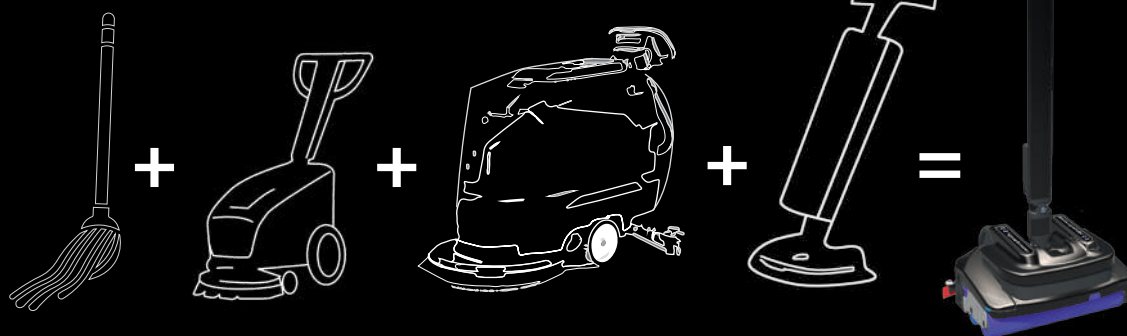

**Timon OmniFlex 90°  
Technologie brevetée**

- Timon inclinable jusqu'à 90° dans toutes les directions
- Accès facilement aux zones basses sans fatiguer l'opérateur

**Timon ultra-léger,  
maniabilité maximale**

- Réduit la fatigue opérateur
- Manœuvres faciles, moins d'effort

  
ultrax®

**Nettoie jusqu'à 70 % plus vite**

**Autonomie batterie : jusqu'à 3 h**

**Autonomie réservoir : 50 min**

**Face aux autolaveuses classiques, Ultra 45 offre :**

- Plus légère
- Maintenance simple et rapide
- Charge plus rapide
- Meilleure ergonomie opérateur