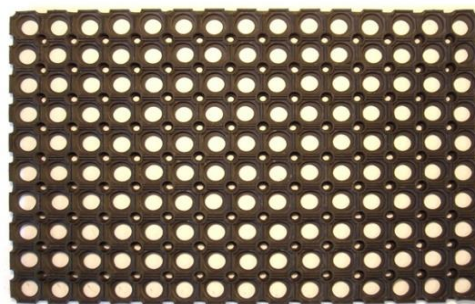

TAPIS CAILLEBOTTIS 80X120 CM

Référence
GCT80X120

Dimensions et poids du produit

Longueur	1200 MM
Largeur	800 MM
Hauteur	17 MM
Sortie de fibre	
Diamètre	
Type douille	
Poids (en g)	7,5 KG
Gencode (si existant)	3 484 304 591 209

Articles complementaires

CONNECTEUR DE JONCTION	GCT99 OU SERFLEX
------------------------	------------------

Composants

MOPLEN PP
FIBRE PP
VIS INTEGREE
AGRAFE GALVANISEE

Emballage

Conditionnement	
Dimension carton (LxIxh)	80 CM X 120 CM X 2 CM
Unité colis	1
Poids carton	7.5 KG
ITF14	