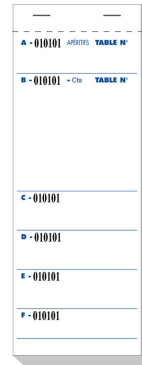

Référence :	11893I
Matière :	Papier autocopiant
Métrage ou format :	95 x 260 mm
Couleur :	blanc
Emballage :	Sous film par 5
Nombre d'emballages par carton :	50
Nombre de cartons par palette :	48
EAN produit :	 3281510118936
EAN Carton :	13281510118933
Nomenclature douanière	48201030

Emballage :

Dimension : 260.0 x 95.0 x 11.0 x MM
Poids : 219.0 G
Volume : 0.272 DM3

Carton :

Dimension : 320.0 x 270.0 x 190.0 x MM
Poids : 11.15 KG
Volume : 16.416 DM3

Palette :

Dimension : 1200.0 x 800.0 x 1270.0 x MM
Poids : 0.0
Volume : 1.219 M3